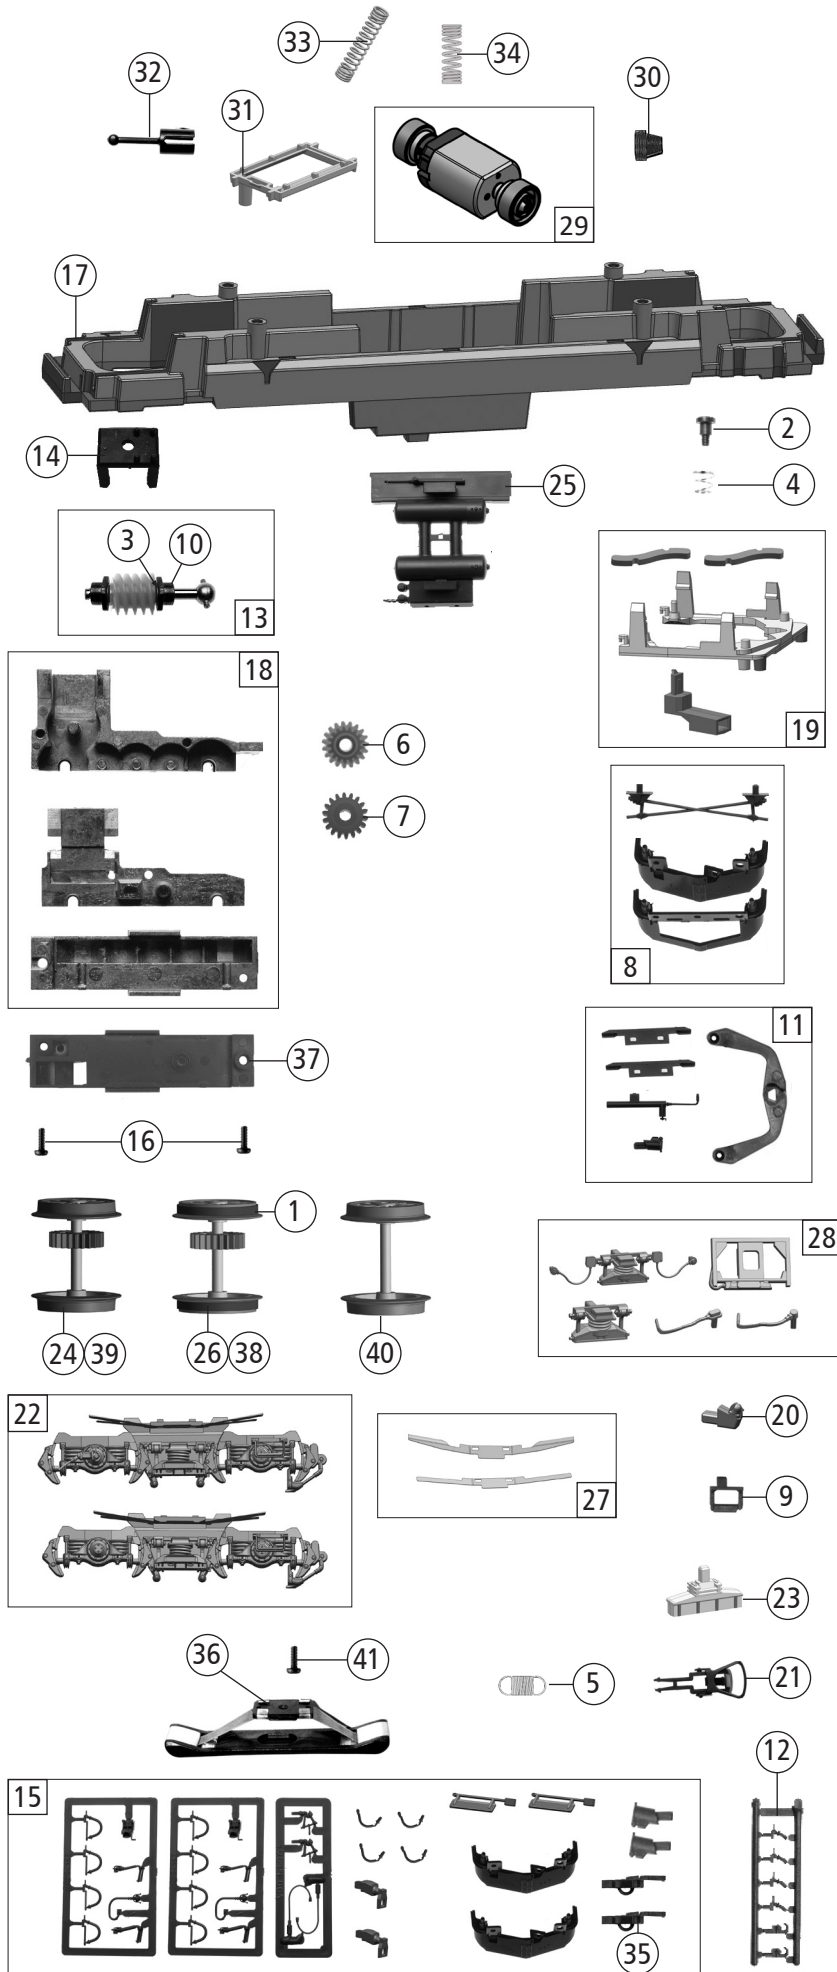

Pos. Nr. Pos.no.	Beschreibung Description	Art.-Nr. Art.no.	Preisgruppe Price bracket
71412	SBB Re 421	=	
71413		=	🔊
79413		~	🔊
1	Haftrings.10Stk.12,9-14,6mm Set with traction tires 10Stk.12,9-14,6mm	40070	--
2	FK-Schraube mit Gewindeauslauf FK-Screw	85704	4
3	Beilagscheibe Washer	86108	3
4	Feder Spring	86202	3
5	Zugfeder Spring	86208	3
6	Schneckenrad gelb Worm gear yellow	86413	5
7	Zahnrad Z=18 gerade M=0.4 Gear Z=18 direct M=0.4	86460	3
8	TS 2 - Fahrwerk Part set 2- chassis	114465	7
9	Auftritt Step	117232	3
10	Lager für Schneckenachse Bearing for Worm axle	89749	6
11	TS-1 Fahrwerk Part set 1 chassis	114474	8
12	Attrappenrahmen Push in parts set	107808	4
13	Schneckensatz Worm set	111385	13
14	Schneckendeckel Worm cover	94707	4
15	Zurüstbeutel Bag with accessories	146102	15
16	GF-Schraube M2x6 mm GF-Screw	114828	3
17	Grundrahmen Main frame	134111	16
18	TS-Getriebe 3-teilig Part set gear 3-parts	115999	14
19	TS-Kinematik Part set kinematics	131525	10
20	Dose seitlich Box side	134113	3
21	Standardkupplung Standard coupling	89246	6
22	TS-Blende 1-4 kpl. Part set bogie frame 1-4 assembly	134135	13
23	Signum Magnet Signum magnet	134133	3
24	Radsatz ohne Haftringe Wheelset without traction tires	134043	11
25	Batteriekasten Battery box	131526	5
26	Radsatz mit 2 Haftringen Wheelset with 2 traction tires	134046	12
27	Radkontakt 1 u. 2 Wheel contact 1 a. 2	134066	7
28	TS-V-Messer Part set	128397	3
29	Motor m. 2 Schwungm.+Kardansch. KM Motor with 2 flywheels + cardan reception	146020	25
30	Kardanschale Cardan bearing	87129	4
31	Motordistanzplatte KM Motor spacer	147060	4
32	Kardanwelle Cardan shaft	100260	4
33	Kontaktfeder lang Contact spring long	145560	4
34	Motorkontaktfeder kurz Motor contact spring short	145561	4
35	Kurzkupplung-Vorentkupplung Short coupling- pre-uncoupling	115550	6
<b>AC - Wechselstrom</b>			
36	Schleifer 42mm Slider 42mm	86030	14
37	Getriebeboden AC Gear bottom AC	114487	8
38	Radsatz mit 2 Haftringen Wheelset with 2 traction tires	134130	12
39	Radsatz ohne Haftringe Wheelset without traction tires	134128	11
40	Radsatz ohne Zahnrad Wheelset without gear	134129	10
41	GF-Schraube M1,6x4 mm GF-Screw	114850	3